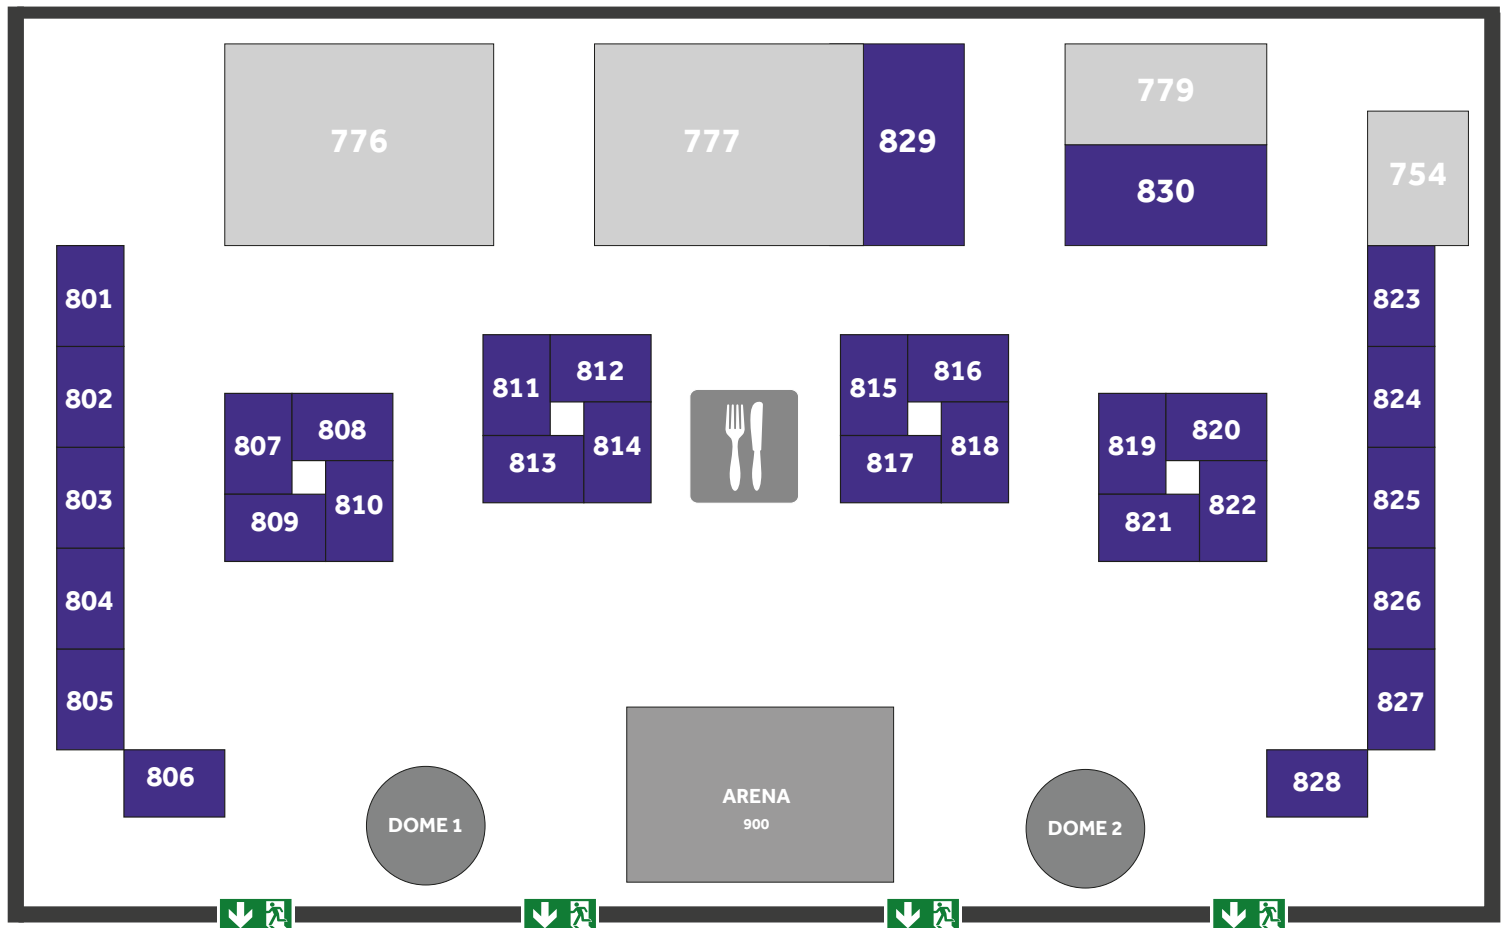

'WERKEN IN ZEELAND' PLEIN

DEELNEMENDE BEDRIJVEN 7 NOVEMBER

- | | | | |
|------------|-------------------------------|------------|------------------------------|
| 801 | UWV CV-check | 816 | Zeeuwse Zorg rondom jeugd |
| 802 | UWV / Eures | 817 | WVO zorg & Zorgstroom |
| 803 | Bouwbedrijf Rijk | 818 | Gors |
| 804 | Kinderopvang ZeeuwsVlaanderen | 819 | Gemeente Veere |
| 805 | Gemeente Middelburg | 820 | Kibeo |
| 806 | Indaver | 821 | Coroos |
| 807 | ZeeuwseVacaturebank.nl | 822 | Scheldestroom Farmacie |
| 808 | Verbrugge Terminals | 823 | Gemeente Schouwen-Duiveland |
| 809 | ActiefWerkt! | 824 | Werken voor Zeeland |
| 810 | Sandee | 825 | Gemeente Terneuzen |
| 811 | Zorgsaam | 826 | Xsarus |
| 812 | Delta Energie | 827 | Waterschap Scheldestromen |
| 813 | PI-Middelburg Torentijd | 828 | UWV Scholingsadviseurs |
| 814 | 24/7 Drive | 829 | Lineage Logistics Vlissingen |
| 815 | Lelie zorggroep | 830 | Aan de Slag in Zeeland |