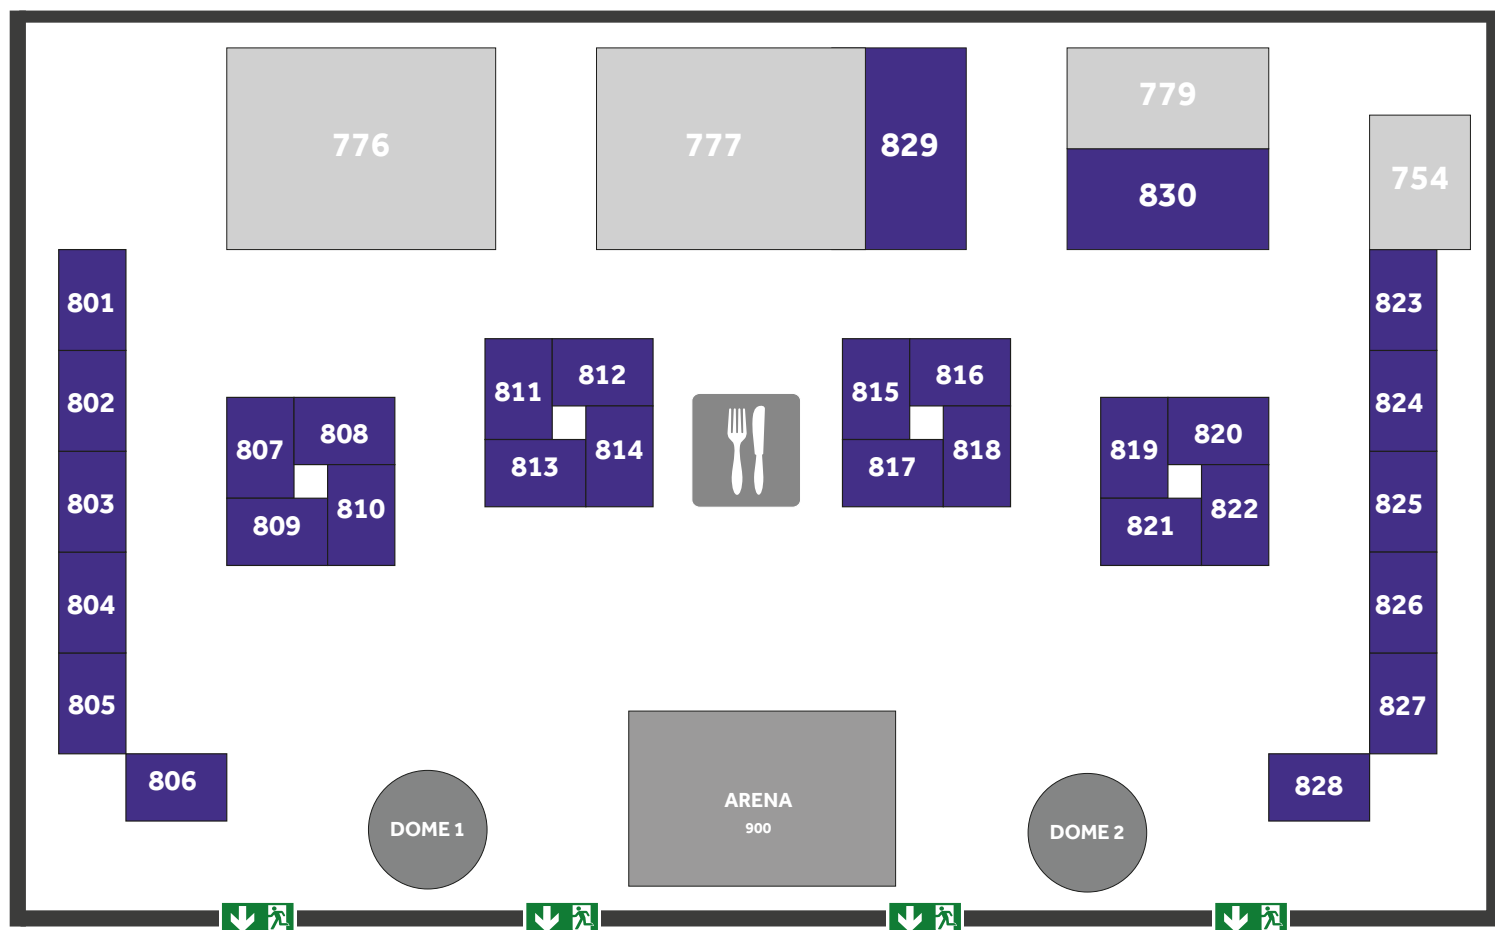

'WERKEN IN ZEELAND' PLEIN

DEELNEMENDE BEDRIJVEN 8 NOVEMBER

- | | | | |
|------------|--------------------------|------------|--|
| 801 | S'HeerenLoo | 816 | Zeeuwse Zorg rondom jeugd |
| 802 | Heijmans | 817 | Lamb Weston |
| 803 | Veiligheidsregio Zeeland | 818 | Politie |
| 804 | Ter Weel | 819 | Gemeente Veere |
| 805 | Randstad | 820 | Kibeo |
| 806 | Weekra | 821 | Coroos |
| 807 | ZeeuwseVacaturebank.nl | 822 | Scheldestroom Farmacie |
| 808 | Verbrugge Terminals | 823 | Zuidwester |
| 809 | ActiefWerkt! | 824 | Multraship |
| 810 | Sandee | 825 | Aannemingsbedrijf Fraanje B.V. |
| 811 | Zorgsaam | 826 | Gemeente Kapelle en Goes |
| 812 | Delta Energie | 827 | Gemeente Noord-Beveland en Reimerswaal |
| 813 | PI-Middelburg Torentijd | 828 | Gr De Bevelanden |
| 814 | 24/7 Drive | 829 | Lineage Logistics Vlissingen |
| 815 | Lelie zorggroep | 830 | Aan de Slag in Zeeland |