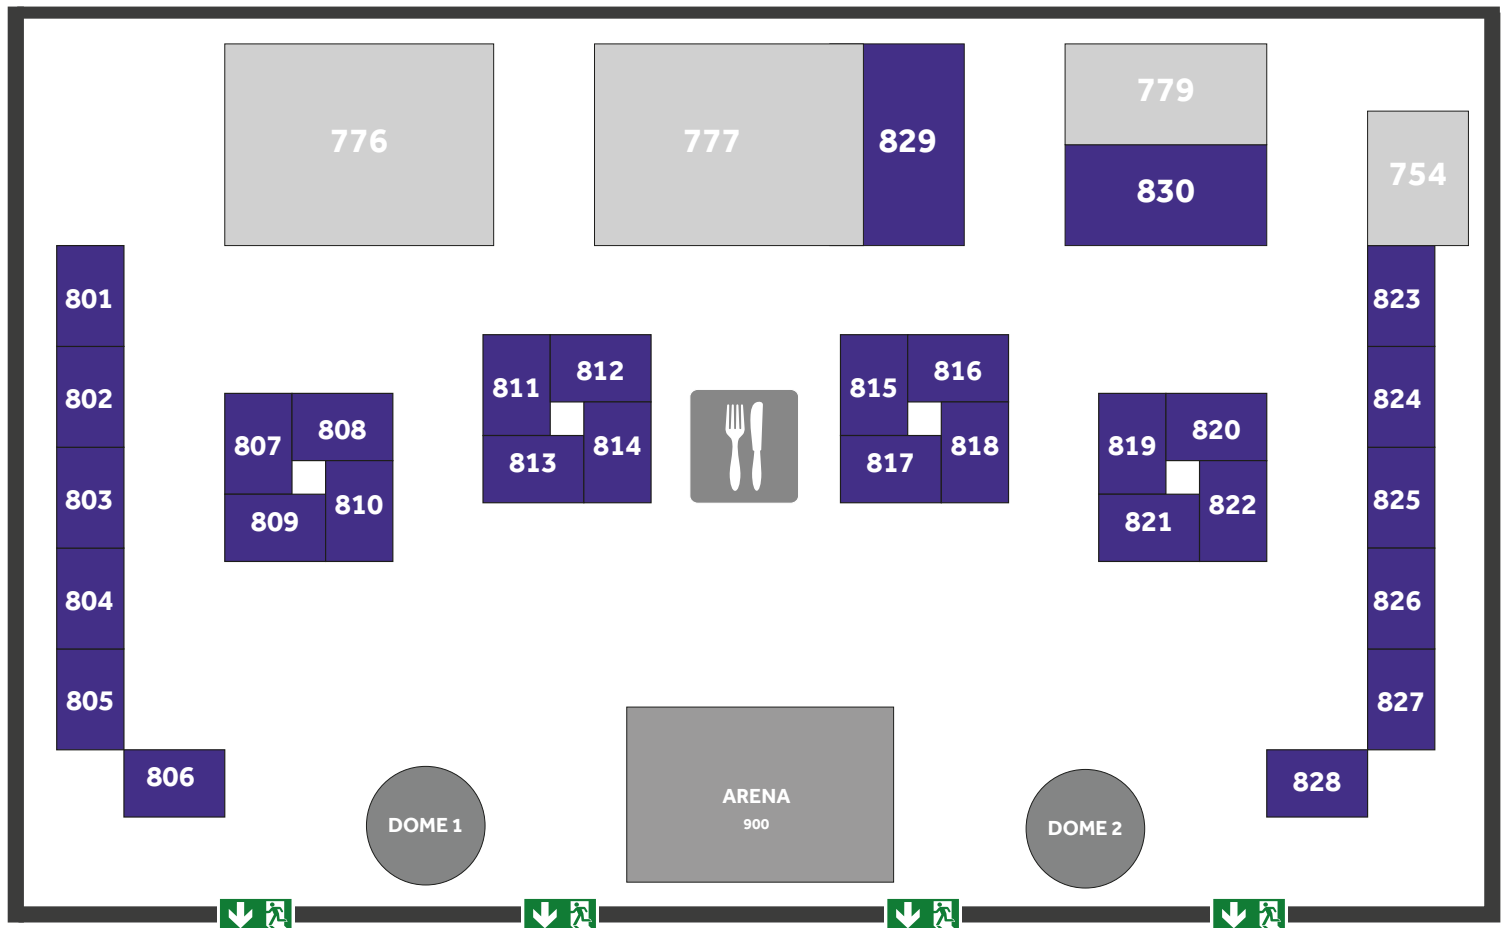

# 'WERKEN IN ZEELAND' PLEIN

DEELNEMENDE BEDRIJVEN 9 NOVEMBER

- |            |                         |            |                              |
|------------|-------------------------|------------|------------------------------|
| <b>801</b> | Tragel                  | <b>816</b> | SVRZ                         |
| <b>802</b> | Leger des Heils         | <b>817</b> | Lamb Weston                  |
| <b>803</b> | Stedin                  | <b>818</b> | Politie                      |
| <b>804</b> | Flexibility Zeeland     | <b>819</b> | Kinderopvang Walcheren       |
| <b>805</b> | Croonwolter & Dros TBI  | <b>820</b> | Manpower                     |
| <b>806</b> | Provincie Zeeland       | <b>821</b> | TOS Port & Logistics         |
| <b>807</b> | ZeeuwseVacaturebank.nl  | <b>822</b> | Circet Nederland             |
| <b>808</b> | Verbrugge Terminals     | <b>823</b> | DIT Personeel                |
| <b>809</b> | ActiefWerkt!            | <b>824</b> | Adri & Zoon                  |
| <b>810</b> | Sandee                  | <b>825</b> | Zebra Flex B.V               |
| <b>811</b> | Zorgsaam                | <b>826</b> | ViaZorg                      |
| <b>812</b> | Delta Energie           | <b>827</b> | Altrad                       |
| <b>813</b> | PI-Middelburg Torentijd | <b>828</b> | HR Zeeland                   |
| <b>814</b> | 24/7 Drive              | <b>829</b> | Lineage Logistics Vlissingen |
| <b>815</b> | Lelie zorggroep         | <b>830</b> | Aan de Slag in Zeeland       |